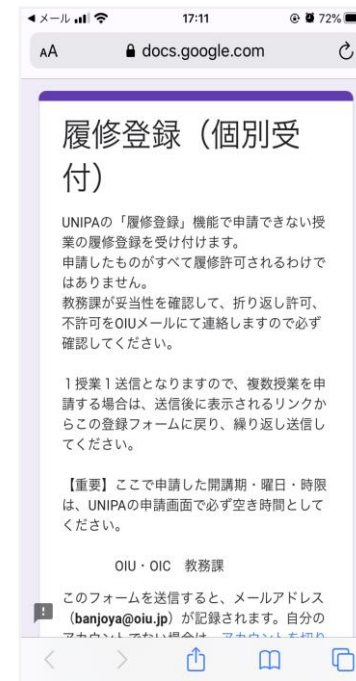

正しくログインできない場合に  
メールアプリからアンケートに

ログインできましたか？

正しくログインできない場合に  
メールアプリからアンケートに

OIUアカウントに切り替わったことを確認して最初の画面に戻る

ログインできましたか？